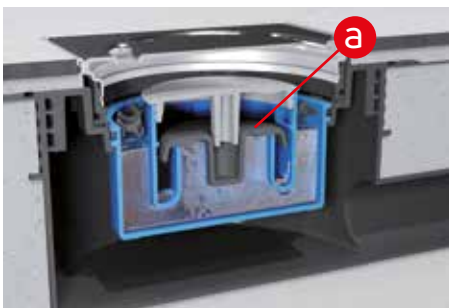

Kai vandens tiekimas baigtas, vožtuvo diskas (a) užblokuoja vožtuvo diską, blokuotas vanduo lieka sifone