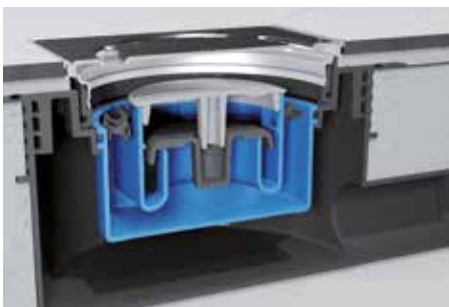

Techninė informacija

Montažinis aukštis: 62 mm iki 230 mm

Pralaidumas: 0,5 l/s (HL541, HL541Q: 0,45 l/s)

Grotelių išmatavimai: 115 x 115 mm

Kvapo uždoris Primus **blue** veikimo principas

„Primus **blue**“ – hibridinis kvapo uždoris, skirtas HL nutekamiesiems dušo ir grindų įtaisams - mechaninis ir hidraulinis. Sulaiko kvapą, esant per žemam, per aukštam slėgiui ir išdžiūvimo atvejais.

Nutekant dušo vandeniui, vožtuvo diskas (a) dėl vandens slėgio pasikelia

Kai ventilio diskas atidarytas (a), vanduo gali nutekėti be jokių kliūčių

Kai vandens tiekimas baigtas, vožtuvo diskas (a) užblokuoja vožtuvo diską, blokuotas vanduo lieka sifone

Esant per žemam slėgiui iš kanalo pusės, blokuotas vanduo kartu su vožtuvo lėkštės svoriu (a) sutrukdo, kad sifonas nebūtų išsiurbtas

Esant viršslėgiui, vožtuvo diskas (a) paspaudžiamas į vožtuvo guolį ir tokiu būdu sutrukdo, kad neišeitų kanalo dujos. Dar vienas privalumas: apsauga nuo atbulinio tekėjimo.