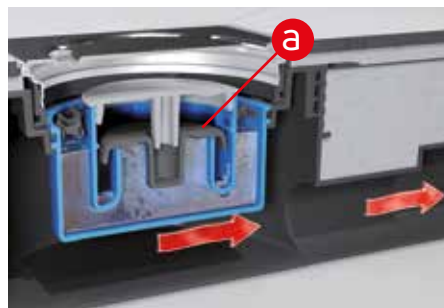

Techninė informacija

Montažinis aukštis: 62 mm iki 230 mm

Pralaidumas: 0,5 l/s (HL541, HL541Q: 0,45 l/s)

Grotelių išmatavimai: 115 x 115 mm

Kvapo uždoris Primus **blue** veikimo principas

„Primus **blue**“ – hibridinis kvapo uždoris, skirtas HL nutekamiesiems dušo ir grindų įtaisams - mechaninis ir hidraulinis. Sulaiko kvapą, esant per žemam, per aukštam slėgiui ir išdžiūvimo atvejais.

Esant per žemam slėgiui iš kanalo pusės, blokuotas vanduo kartu su vožtuvo lėkštės svoriu (a) sutrukdo, kad sifonas nebūtų išsiurbtas

Esant viršslėgiui, vožtuvo diskas (a) paspaudžiamas į vožtuvo guolį ir tokiu būdu sutrukdo, kad neišeitų kanalo dujos. Dar vienas privalumas: apsauga nuo atbulinio tekėjimo.