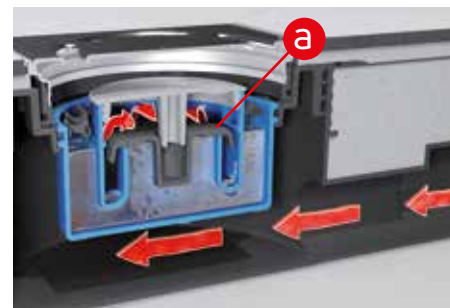

Nutekant dušo vandeniui, vožtuvo diskas (a) dėl vandens slėgio pasikelia

Kai ventilio diskas atidarytas (a), vanduo gali nutekėti be jokių kliūčių

Kai vandens tiekimas baigtas, vožtuvo diskas (a) užblokuoja vožtuvo diską, blokuotas vanduo lieka sifone

Esant per žemam slėgiui iš kanalo pusės, blokuotas vanduo kartu su vožtuvo lėkštės svoriu (a) sutrukdo, kad sifonas nebūtų išsiurbtas

Esant viršslėgiui, vožtuvo diskas (a) paspaudžiamas į vožtuvo guolį ir tokiu būdu sutrukdo, kad neišeitų kanalo dujos. Dar vienas privalumas: apsauga nuo atbulinio tekėjimo.