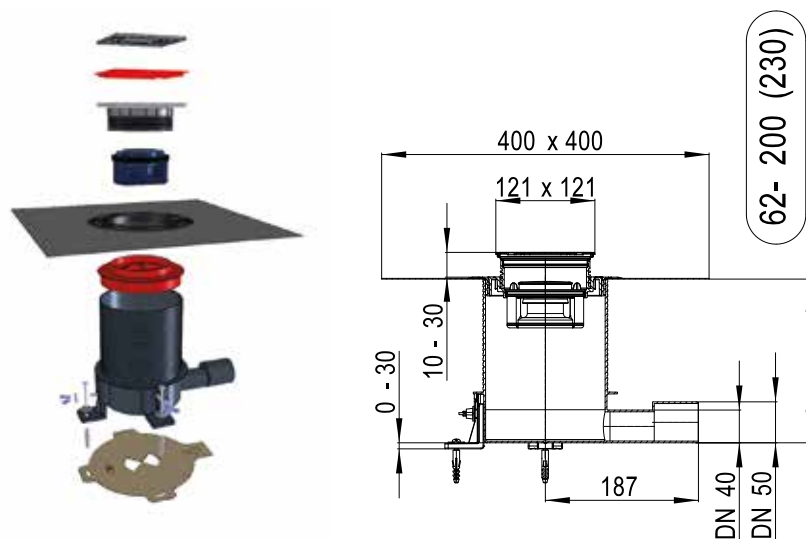

- Montavimo aukštis nuo 62 mm iki 230 mm: Idealus sprendimas tiek seno namo renovacijai, tiek naujos statybos buto įrengimui
- Pagrindinis elementas pritvirtinamas prie vamzdžio dangos, naudojant 3 pritvirtinimo kampus ir varžtus; į komplektą įeinantis šablonas palengvina parinkti teisingą padėtį.
- Panaudojant betono lyginimo liniuotę, pagrindinį elementą apipjaustyti; tokiu būdu po trapo montavimo galima lengvai ištaisyti grindų netikslumus.
- Į komplektą įeinantys sandarinimo reikmenys suteikia galimybę atlikti lengvą montavimą, nenaudojant jokių papildomų įrankių ir atlikti saugų sujungimą su sandarinimu nuo drėgmės.
- Į serijinės gamybos komplektą įeina rėmas iš nerūdijančio plieno Klick-Klack“.
- Hibridinis kvapų uždoris **Primus blue**: hidraulinis ir mechaninis kvapų blokavimo mechanizmas.
- Apsaugotas nuo vandens tekėjimo atgal“ nauja kvapų uždorio sistema. **Primus blue** trukdo iki 50 cm aukštyje susikaupusiam vandeniui tekėti atgal.
- Išimamas sifono elementas: patogi prieiga prie vandens nutekėjimo vamzdžių valymo šluotelės pagalba montuotojui suteikia saugumo jausmą, kad jis vonios naudotojui galės užtikrinti nepriekaištingą vandens nutekėjimo sistemos veikimą ilgus metus.
- Puikus higienos požiūriu: Kvapo uždorio elementas (įsk. sietelį) gali būti išimtas ir periodiškai išvalomas po tekančiu vandeniu.
- Dizainas: stengiantis patenkinti aukštus klientų reikalavimus, variantai HL541 – Individuell (plytelėmis uždengiamos vandens įtekėjimo grotelės) ir HL541 – Quadra siūlo elegantišką ir tuo pačiu nebrangią alternatyvą įprastiems vandens nuvedimo sprendimams, pvz. dušo latakams.