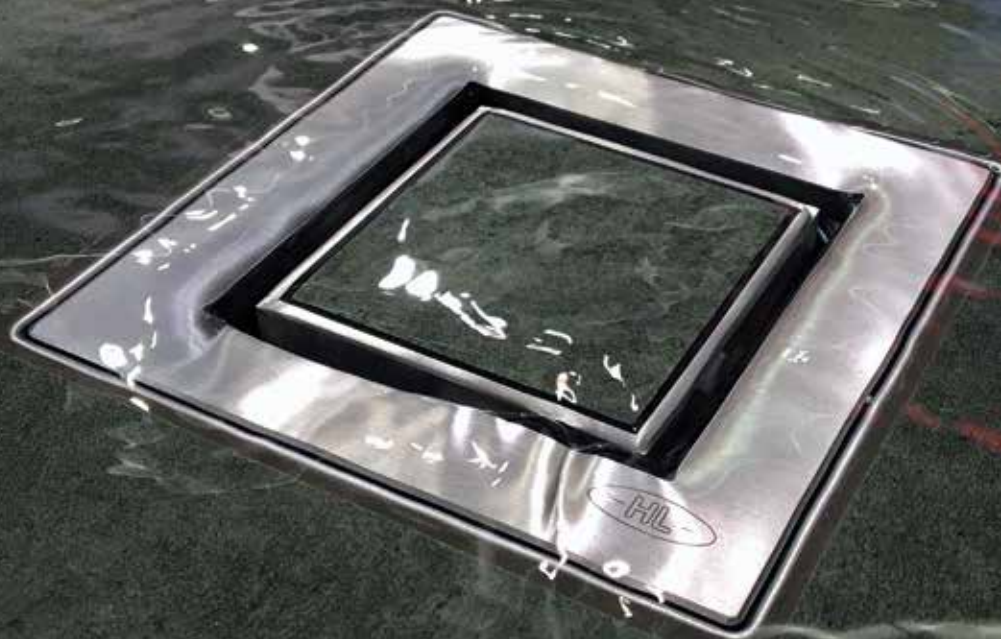

HL

Foto: HL541

HL541(I) Primus **blue** Dušo trapas

www.hl.at

www.hlhaus.at

www.schoenerduschen.at