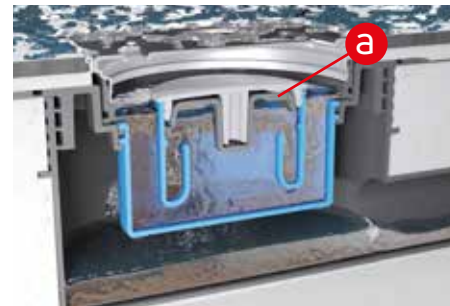

Kai ventilio diskas atidarytas (a), vanduo gali nutekėti be jokių kliūčių